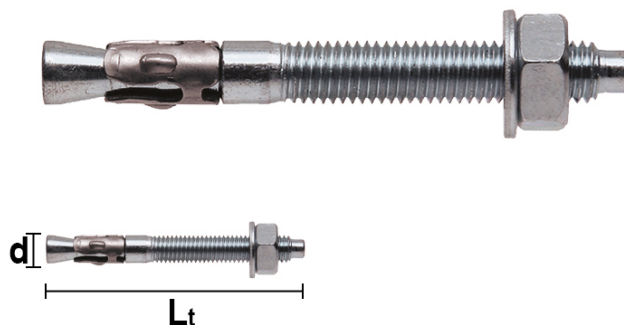

### ANCORANTI ACCIAIO \*MBN\* CON DADO

MAURER PLUS		mod.	ØDxLt mm	T <sub>inst</sub> Nm	carico load daN	
90056	 8000071900560	MBN 8/25	8x75	25	280	100
90057	 8000071900577	MBN 8/65	8x115	65	280	50
90058	 8000071900584	MBN 10/10	10x70	10	370	70
90059	 8000071900591	MBN 10/30	10x90	30	370	50
90060	 8000071900607	MBN 10/60	10x120	60	370	40
90061	 8000071900614	MBN 12/30	12x110	30	580	40
90062	 8000071900621	MBN 12/60	12x140	60	580	25
90063	 8000071900638	MBN 16/40	16x145	40	820	10