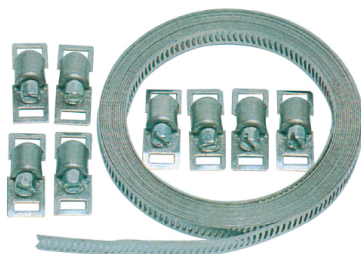

NASTRO INOX PER FASCETTE + 8 MACCHINETTE

- nastro cm 300x9 mm

MAURER®		∅ mm		
83337	 8000071833370	40 ÷ 940	9	30