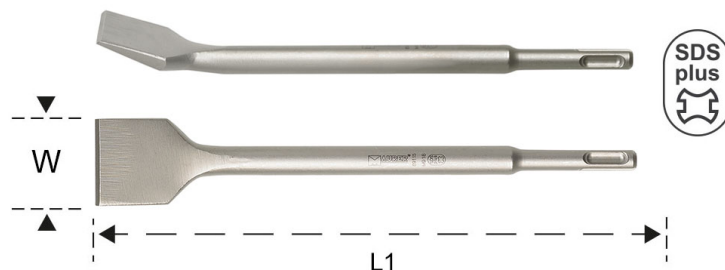

SCALPELLI SDS-PLUS

- C taglio piegato

MAURER® PLUS			W mm	L1 mm		
89115	 8000071891158	X	40	250	1	40