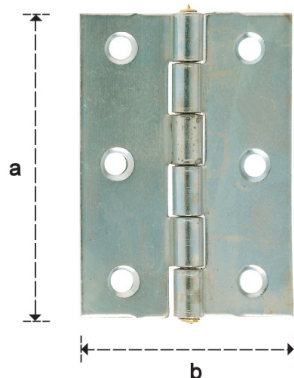

### CERNIERE 1/2 LARGHE PESANTI - ACCIAIO ZINCATO

- perno fisso

MAURER®		a poll.	b mm	
92274	 8000071922746	2"	40	24
92275	 8000071922753	3"	51	24
92276	 8000071922760	1.1/2"	35	24
92277	 8000071922777	1.3/4"	37	24
92278	 8000071922784	2.1/2"	44	24
92279	 8000071922791	3.1/2"	58	24
92425	 8000071924252	4"	70	24