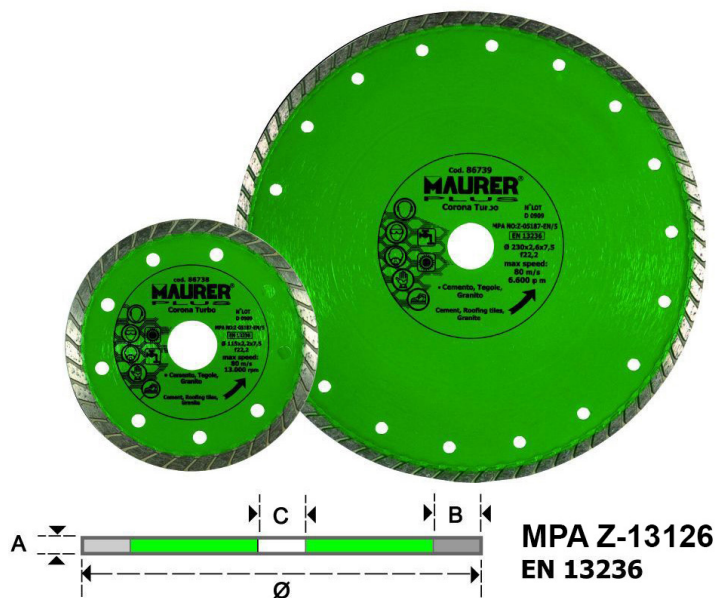

### DISCHI DIAMANTATI - CORONA TURBO

- per materiali: 1 - 3 - 7

MAURER PLUS		Ø mm	A mm	B mm	C mm		
86738	8000071867382	115	2,2	7,5	22,2	1	50
86739	8000071867399	230	2,6	7,5	22,2	1	20