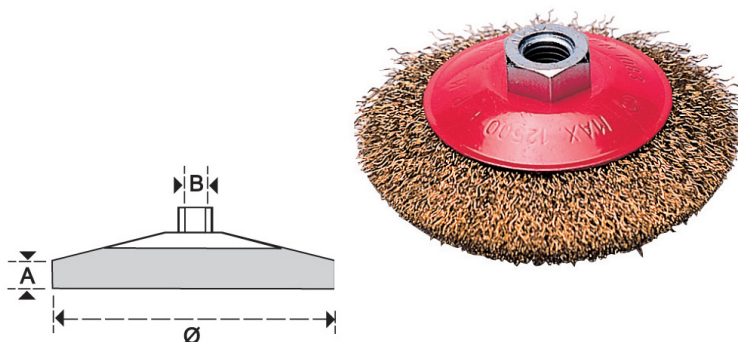

### SPAZZOLE CONICHE

- spessore filo acciaio ondulato: 0,3 mm

MAURER®		Ø mm	A mm	B		
86529	8000071865296	100	10	14 MA	1	60