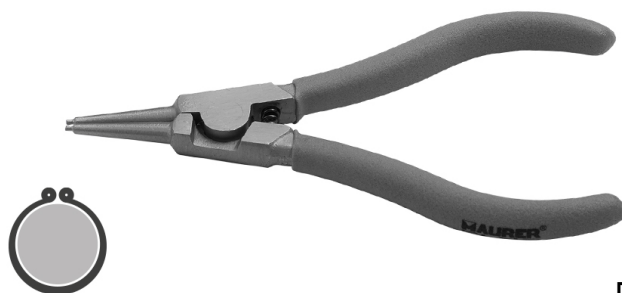

### PINZE PER ANELLI ESTERNI - CROMO VANADIO

DIN 5254

- becchi dritti

MAURER® PLUS		mm	L mm		
88776	 8000071887762	10÷20	125	1	12
88777	 8000071887779	19÷60	175	1	12